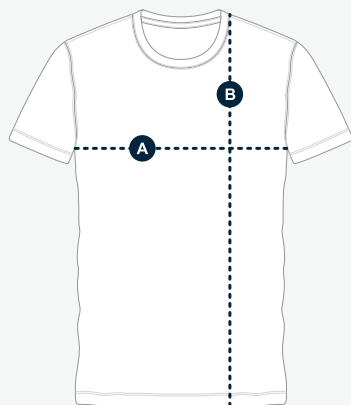

KAAR PÁNSKÉ TRIČKO

kód: EP181ym0204

VELIKOST	XS	S	M	L	XL	XXL	3XL	4XL	5XL
A / HRUDNÍK 1/2	49	50	53	56	58	62	64	68	72
B / DÉLKA	62	69	72	74	76	78	80	84	88

Všechny rozměry v tabulce jsou uvedeny v centimetrech (cm), tolerance +/- 3 cm.
Střih od výrobce, bez možnosti úprav.

JAK MĚRIT

A / HRUDNÍK 1/2 Změřte od švu ke švu v podpaží.

B / DÉLKA Změřte od límečku (lemu) až po dolní koncovou záložku.