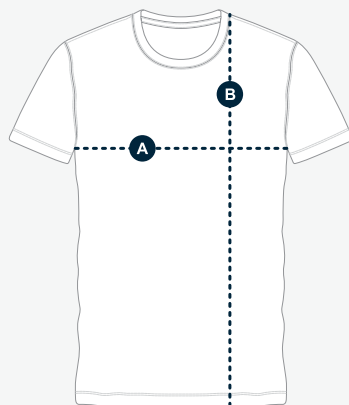

JOOP UNISEX TRIČKO ACTIVE

kód: EP122yu0224

VELIKOST	XS	S	M	L	XL	XXL	3XL
A / HRUDNÍK 1/2	47	50	53	56	59	62	65
B / DÉLKA	68	70	72	74	76	78	80

Všechny rozměry v tabulce jsou uvedeny v centimetrech (cm), tolerance +/- 3 cm.
Střih od výrobce, bez možnosti úprav.

JAK MĚRIT

A / HRUDNÍK 1/2 Změřte od švu ke švu v podpaží.

B / DÉLKA Změřte od límečku (lemu) až po dolní koncovou záložku.